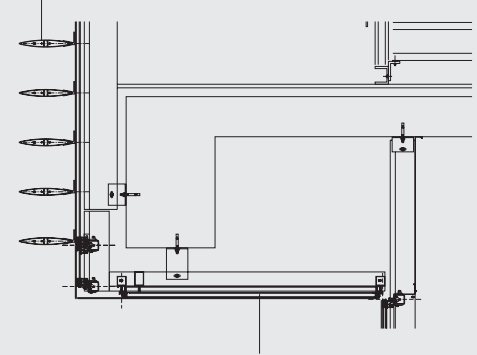

Ön görünüş

Vue principale / View of principal facade

Yan cephe

Façade laterale / Lateral facade

Güneş kırıcılar
Brise soleil
Sun breakers

Konsol altı silikon cephe uygulaması

Mur rideau (VEC) sous le console
Structural silicone glazed curtain wall console detail