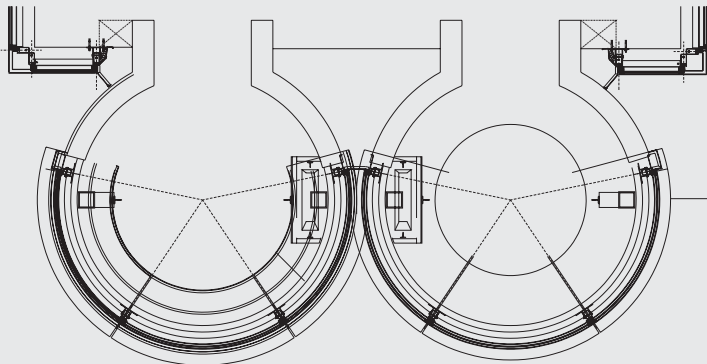

Silikon cephe uygulaması
Mur rideau (VEC)
Structural silicone curtain wall

Güneş kırıcı
Brise soleil
Sun breakers

Güneş kırıcı silikon cephe birleşim detayı

Détail d'Intersection de façade et brise soleil
Intersection detail of glazed facade sun breakers

“Four sided” silikon cephe sistem uygulaması
Application de façade semi (VEC)
Four sided silicone system curtain wall

Panoramik asansör bükümlü cam kaplaması

Habillage d’Ascenseur panoramique en vitrage courbé
Panoramic elevator façade cladding using curved glazing