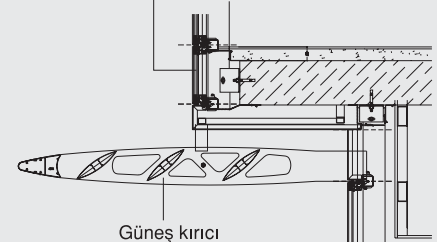

Ön görünüş

Vue principale / View of principal facade

Yan cephe

Façade laterale / Lateral facade

Güneş kırıcılar
Brise soleil
Sun breakers

Konsol altı silikon cephe uygulaması

Mur rideau (VEC) sous le console
Structural silicone glazed curtain wall console detail

Silikon cephe uygulaması
Mur rideau (VEC)
Structural silicone curtain wall

Güneş kırıcı
Brise soleil
Sun breakers

Güneş kırıcı silikon cephe birleşim detayı

Détail d'Intersection de façade et brise soleil
Intersection detail of glazed facade sun breakers